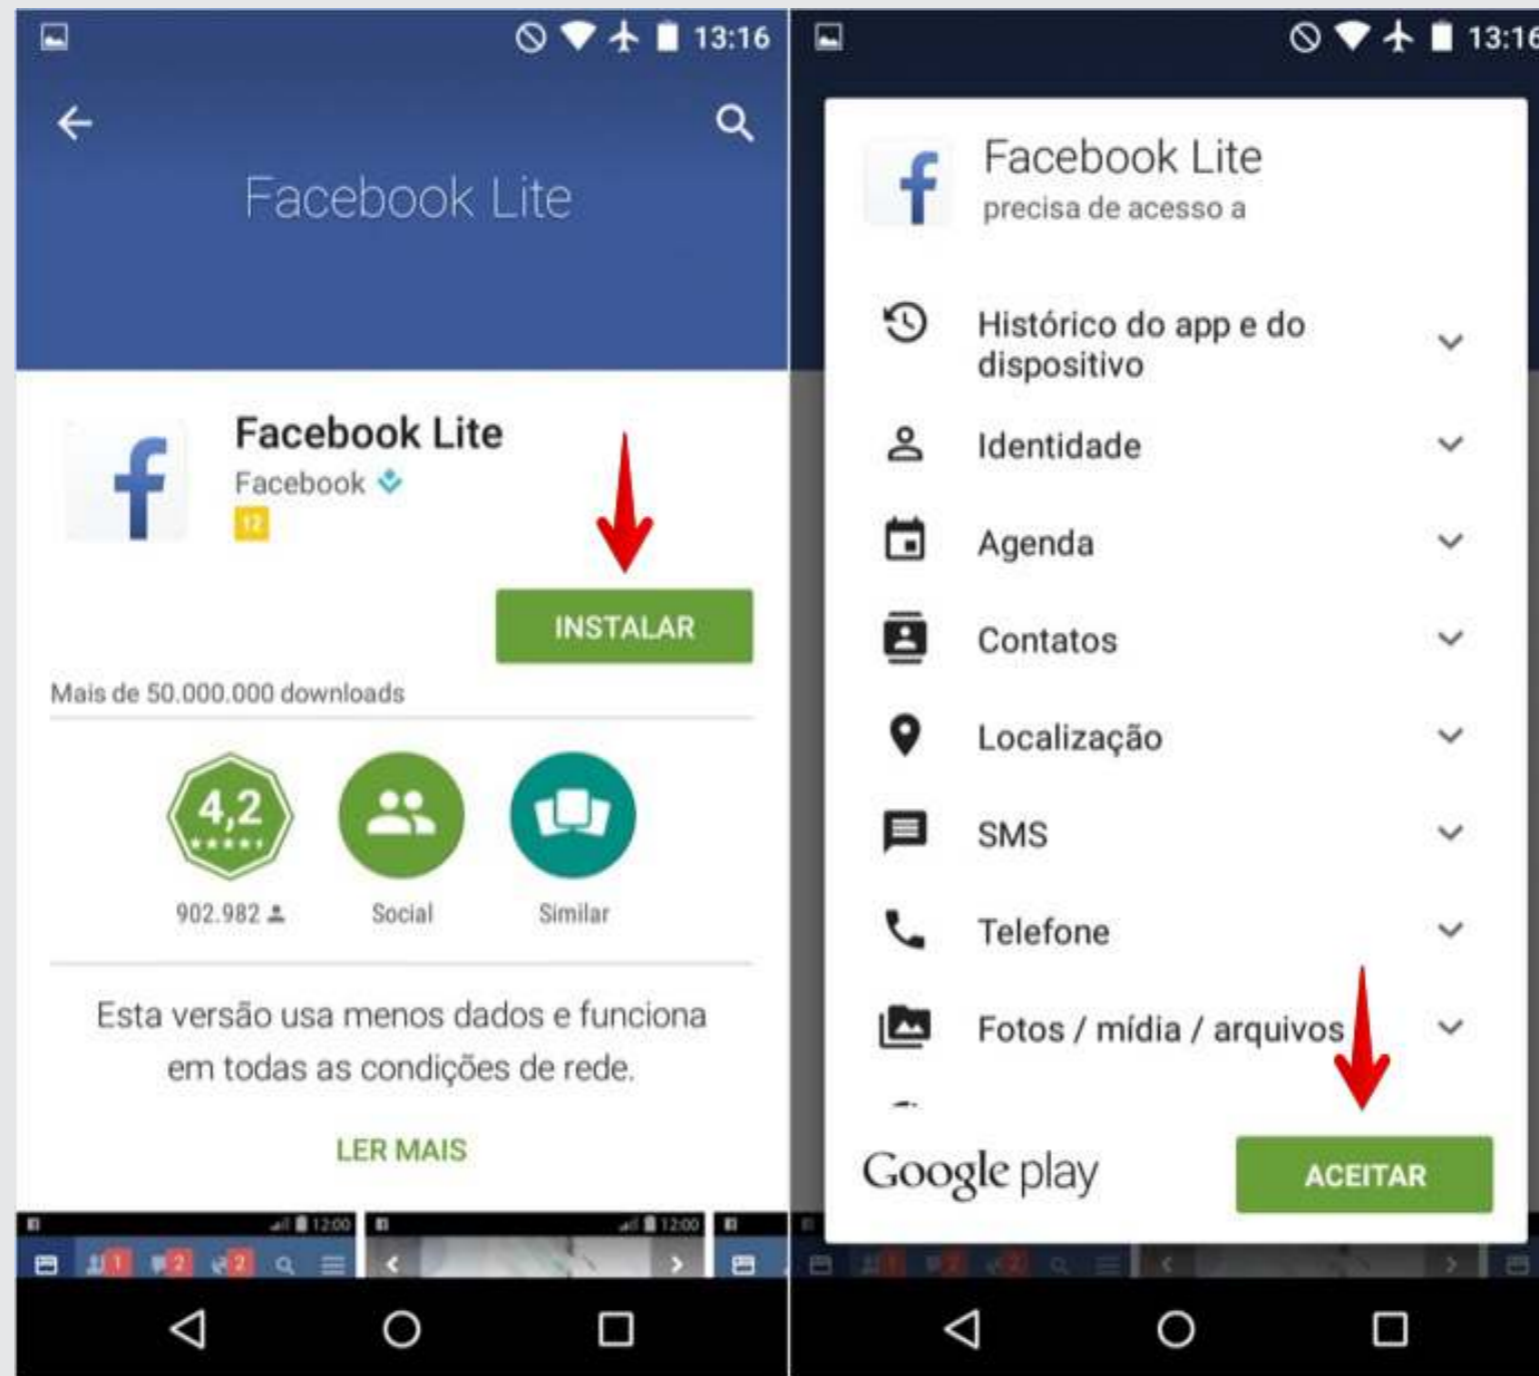

## 2. ACOMPANHANDO O SANTUÁRIO PELO FACEBOOK

**CLIQUE EM CURTIR E SEGUIR.** Pronto! Você já está conectado ao Santuário Arquidiocesano São Judas Tadeu pelo Facebook.

**ACESSANDO  
O FACEBOOK  
PELO CELULAR**

O Facebook Móvel pode ser acessado em telefones Android, iPhone, BlackBerry, Windows Phone, Nokia, Samsung e qualquer outra marca e sistema operacional.

Se desejar o aplicativo do Facebook – acesse a loja oficial da plataforma de seu celular (por exemplo, no Android é a Google Play, na Apple é a Apple Store).

SE O SEU APARELHO possuir o sistema operacional ANDROID, como os aparelhos GALAXY SAMSUNG, localize o ícone PLAY STORE em sua área de trabalho.

SE O SEU APARELHO FOR UM IPHONE, localize o ícone APPLE STORE

No mecanismo de busque, digite FACEBOOK. Faça o download e, em seguida, seu cadastro.

**PROGRAMAÇÃO  
ON-LINE  
DO SANTUÁRIO  
ARQUIDIOCESANO  
SÃO JUDAS TADEU**